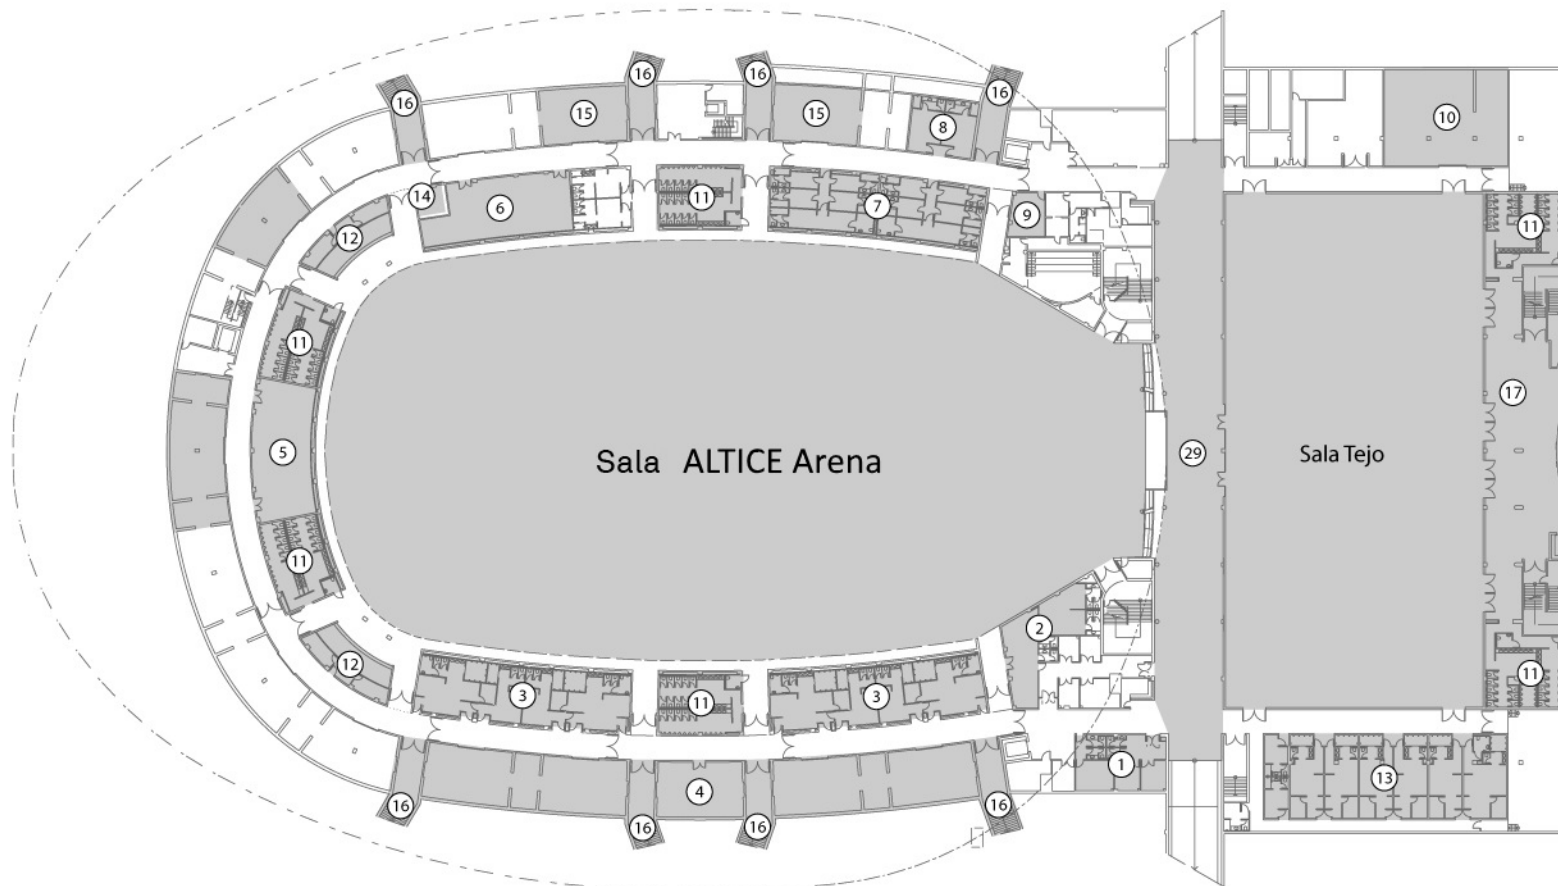

## Planta \ Nível Arena

- ① Posto Médico
- ② Sala de Produção Sul
- ③ Balneários Sala ALTICE Arena
- ④ Sala Sul
- ⑤ Sala Poente
- ⑥ Sala Norte
- ⑦ Camarins em Grupos
- ⑧ Camarins Individuais
- ⑨ Sala de Produção Norte
- ⑩ Apoios de Catering
- ⑪ Instalações Sanitárias
- ⑫ Bar
- ⑬ Balneários Sala Tejo
- ⑭ Gabinetes de Apoio
- ⑮ Armazém
- ⑯ Túneis de Acesso
- ⑰ Foyer Sala Tejo